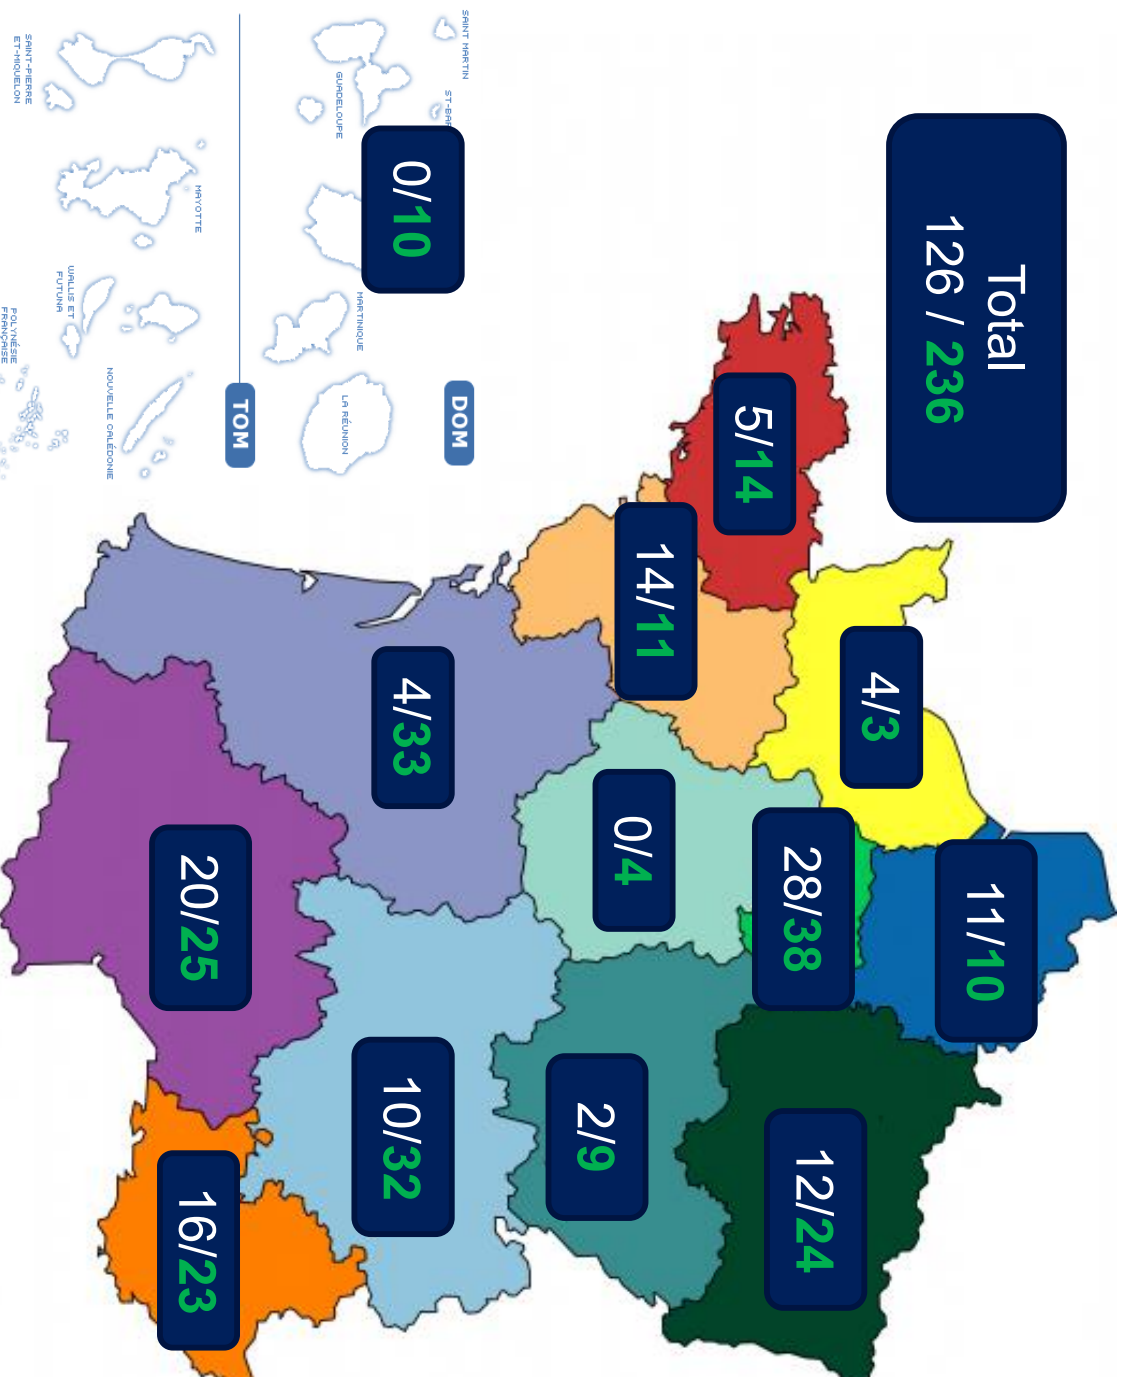

# Répartition 2020

Total  
126 / 236

(commissaires) stagiaires  
/ arbitres

# % femmes